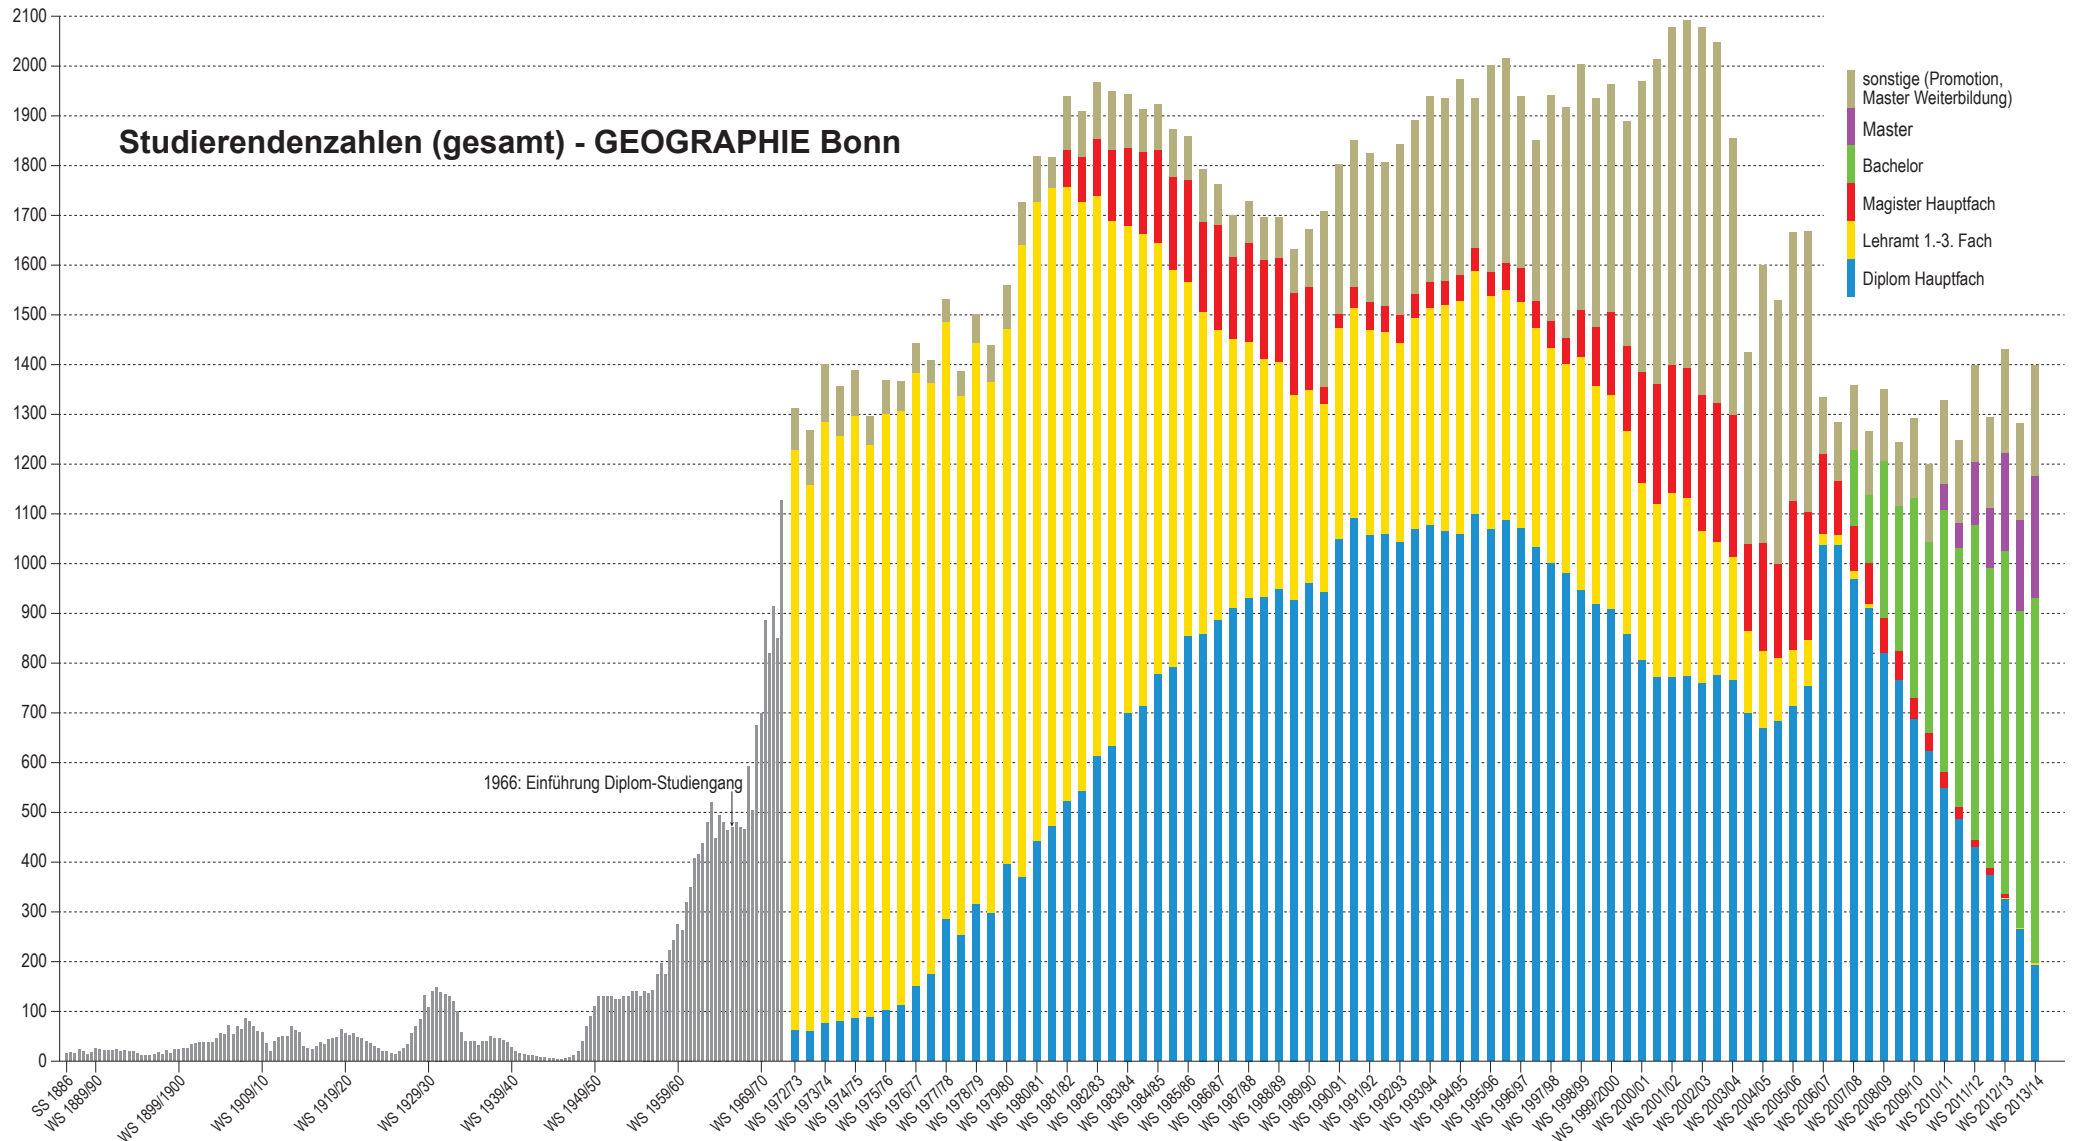

Studierendenzahlen (gesamt) - GEOGRAPHIE Bonn

Quelle: Archiv Schmiedecken, W. (2014), Amtliche Statistik der Universität Bonn · Abt. 9.3 (2014)